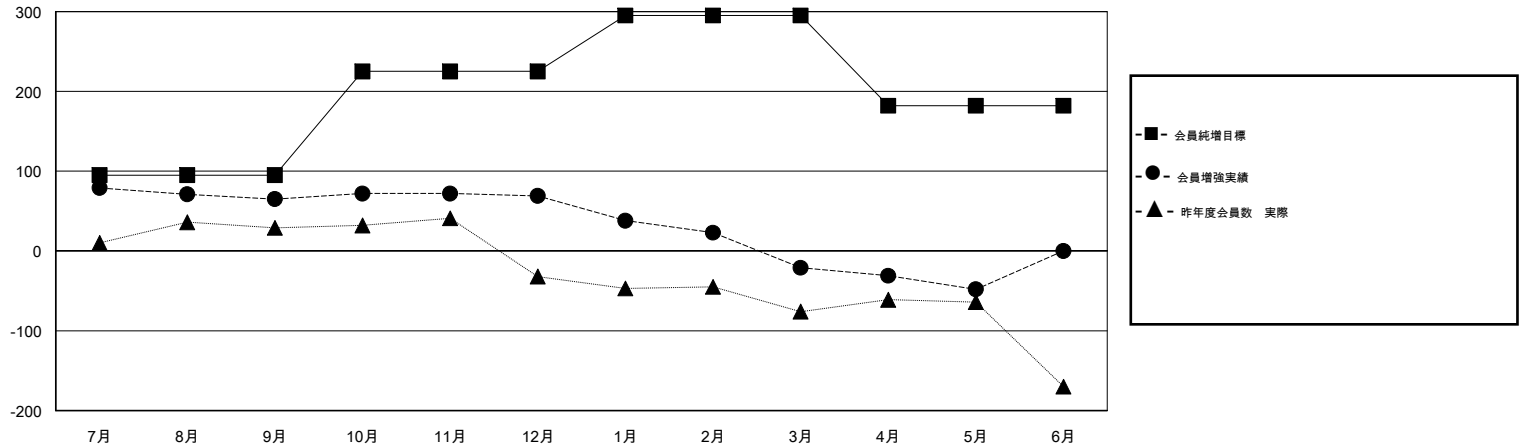

MONTHLY MEMBERSHIP PROGRESS REPORT

District 336 A

Results as of: 05/31/2019

GMT: MASAYOSHI MARUYAMA, YASUHISA NAKAMURA

地域 JAPAN

GMT会則地域

クラブ				名			
結果: 2018-2019				結果: 2018-2019			
四半期	新クラブ目標	新クラブ	解散クラブ	四半期	会員純増目標	会員増強実績	退会者(転籍を含む) 実際
7月/8月/9月	0	0	0	7月/8月/9月	95	164	86
10月/11月/12月	1	0	0	10月/11月/12月	130	109	102
1月/2月/3月	0	0	0	1月/2月/3月	70	67	156
4月/5月/6月	0	0	1	4月/5月/6月	-113	83	93

新クラブ目標及び実績累計

会員目標及び実績累計

解散クラブ: 1	115 CLUBS OF 144 一名以上の新会員を登録	男女別 男性 4,586 (76.45%) 女性 1,413 (23.55%) 女性%年度目標: 28%
退会者 物故会員 39 クラブ解散 16 その他 382 合計 437	会員累計データを見るには、ここをクリック	世帯主/家族会員合計 1,852 国際会費半額の家族会員 979